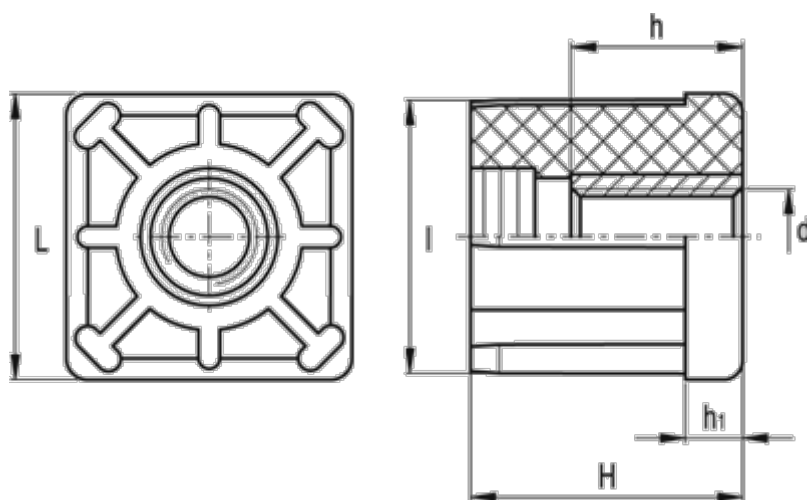

Varenummer: 2310320135  
Beskrivelse: E+G Gevindbøsning  
NDX.Q-50x2-M16

## Mål

d	= M16	Udvendig rørstørrelse = 50
h	= 15	Vægt (g) = 74
H	= 45	
h1	= 10	
Indvendig rørstørrelse	= 46.0	
l	= 46.0	
L	= 50	
Rørvæg tykkelse	= 2.0	